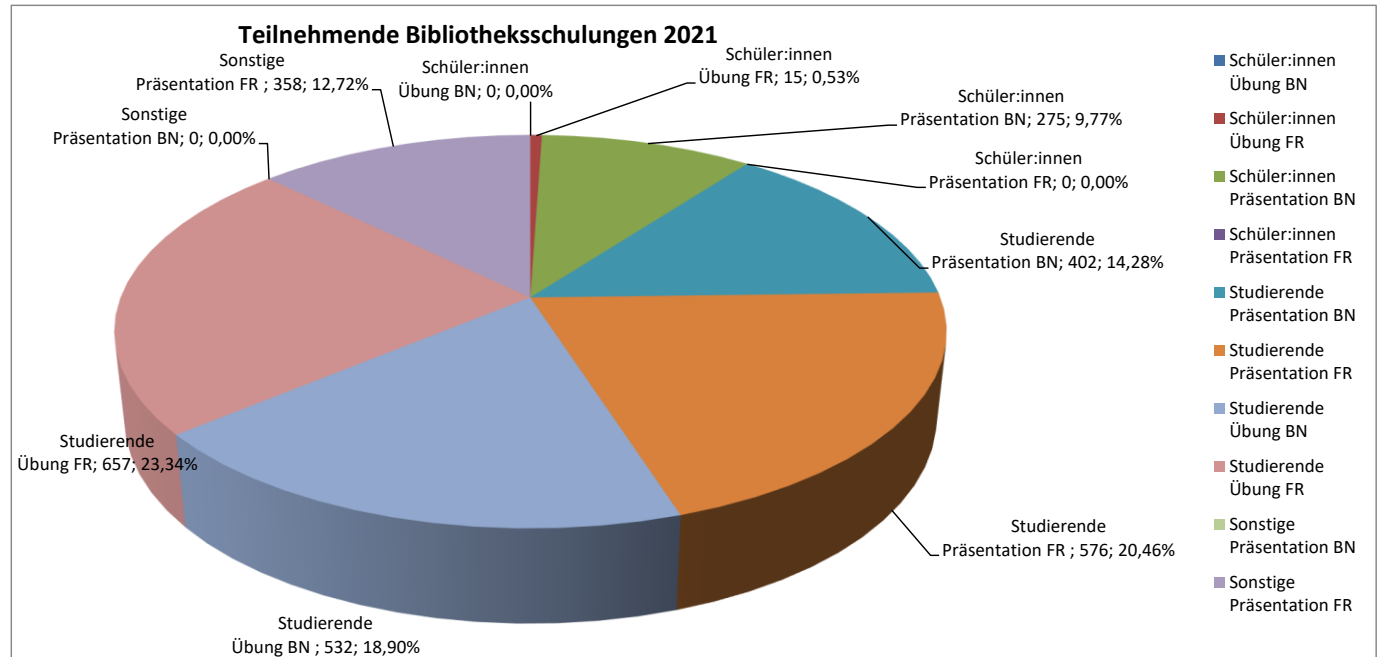

Jahresauswertung Bibliotheksschulungen 2021

BN= Benutzung; FR=Fachreferate

	Schüler:innen Übung BN	Schüler:innen Übung FR	Schüler:innen Präsentation BN	Schüler:innen Präsentation FR	Studierende Präsentation BN	Studierende Präsentation FR	Studierende Übung BN	Studierende Übung FR	Sonstige Präsentation BN	Sonstige Präsentation FR	Teilnehmen de Gesamt
Januar	0	0	0	0	0	0	64	97	0	0	161
Februar	0	0	0	0	0	159	100	68	0	0	327
März	0	0	21	0	0	0	97	0	0	0	118
April	0	15	0	0	86	91	51	56	0	98	397
Mai	0	0	0	0	9	0	39	61	0	0	109
Juni	0	0	0	0	0	0	26	40	0	197	263
Juli	0	0	0	0	0	0	33	40	0	0	73
August	0	0	0	0	0	0	0	0	0	0	0
September	0	0	0	0	0	0	43	0	0	0	43
Oktober	0	0	15	0	253	306	23	98	0	0	695
November	0	0	150	0	28	20	29	58	0	63	348
Dezember	0	0	89	0	26	0	27	139	0	0	281
	0	15	275	0	402	576	532	657	0	358	2815

Teilnehmende BN	1209
Teilnehmende FR	1606
Teilnehmende gesamt	2815
Schulungen BN	60
Schulungen FR	39
Schulungen gesamt*	99
Stunden BN	64
Stunden FR	140
Stunden gesamt	204
Personal BN	87
Personal FR	61
Personal gesamt	148

*Einzelberatungen werden nicht berücksichtigt