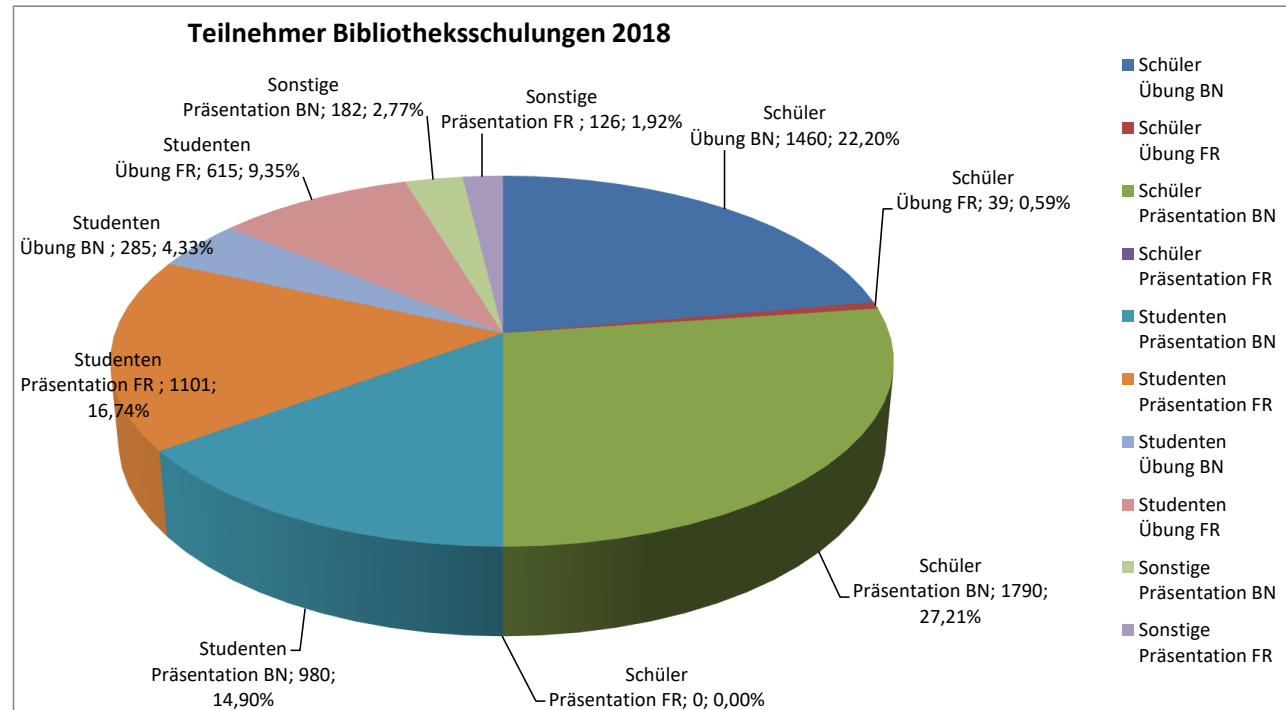

Jahresauswertung Bibliotheksschulungen 2018

BN= Benutzung; FR=Fachreferate

	Schüler Übung BN	Schüler Übung FR	Schüler Präsentation BN	Schüler Präsentation FR	Studenten Präsentation BN	Studenten Präsentation FR	Studenten Übung BN	Studenten Übung FR	Sonstige Präsentation BN	Sonstige Präsentation FR	Teilnehmer Gesamt
Januar	344	10	290	0	0	2	19	34	0	0	699
Februar	180	0	201	0	0	0	20	17	3	0	421
März	231	0	57	0	38	0	30	32	7	30	425
April	0	0	27	0	166	228	17	217	32	33	720
Mai	57	0	100	0	0	155	24	59	16	0	411
Juni	137	0	182	0	0	3	24	10	10	0	366
Juli	195	0	246	0	0	0	12	27	27	0	507
August	0	0	0	0	0	0	19	0	0	0	19
September	24	0	265	0	70	0	6	7	4	0	376
Oktober	29	0	2	0	677	462	47	112	7	0	1336
November	186	29	314	0	27	170	11	78	60	63	938
Dezember	77	0	106	0	2	81	56	22	16	0	360
	1460	39	1790	0	980	1101	285	615	182	126	6578

Teilnehmer BN 4697
Teilnehmer FR 1881
Teilnehmer gesamt 6578

Schulungen BN 279
Schulungen FR 112
Schulungen gesamt* 391

Stunden BN 402
Stunden FR 227
Stunden gesamt 629

Personal BN 312
Personal FR 134
Personal gesamt 446

*Einzelberatungen werden nicht berücksichtigt