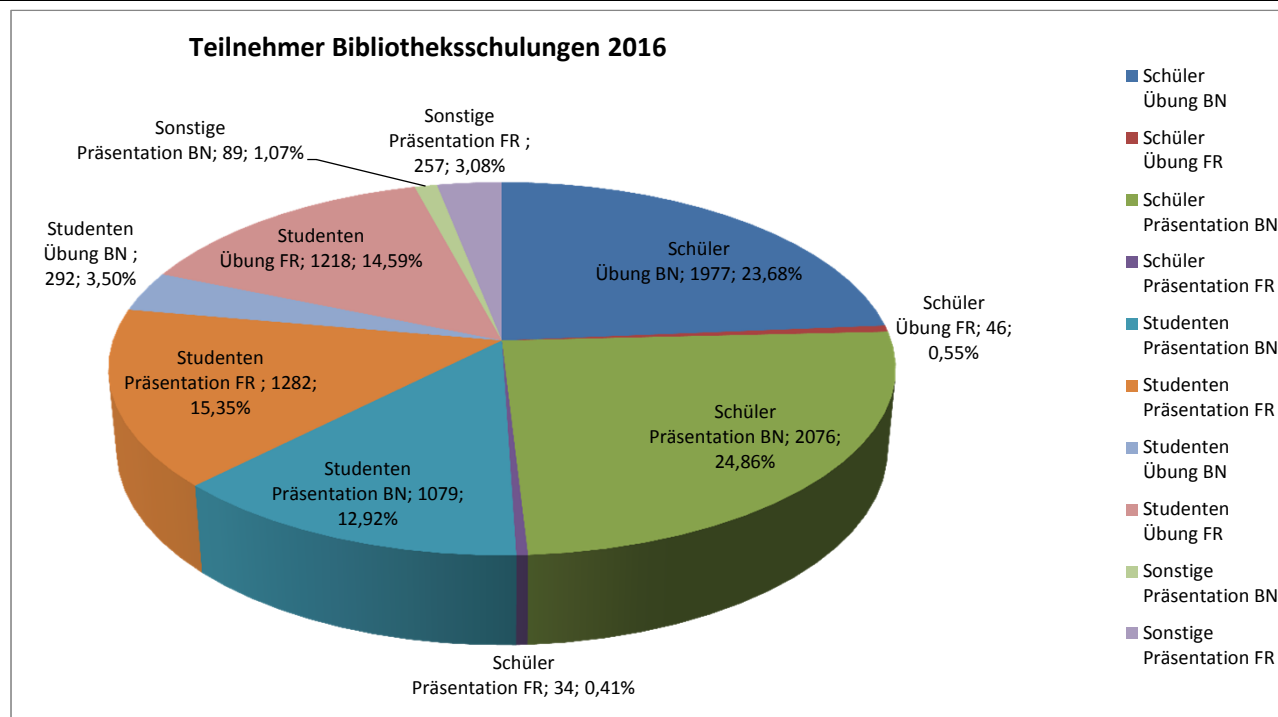

Jahresauswertung Bibliotheksschulungen 2016

BN= Benutzung; FR=Fachreferate

	Schüler Übung BN	Schüler Übung FR	Schüler Präsentation BN	Schüler Präsentation FR	Studenten Präsentation BN	Studenten Präsentation FR	Studenten Übung BN	Studenten Übung FR	Sonstige Präsentation BN	Sonstige Präsentation FR	Teilnehmer Gesamt
Januar	431	0	349	0	0	72	41	43	7	33	976
Februar	311	0	139	4	0	0	30	27	0	0	511
März	282	38	87	0	68	0	28	26	0	43	572
April	21	0	63	0	235	372	30	370	13	70	1174
Mai	8	0	25	0	0	61	22	111	13	35	275
Juni	152	0	205	0	0	0	8	37	0	35	437
Juli	258	0	175	0	0	0	24	166	12	15	650
August	0	0	0	0	0	0	25	0	0	0	25
September	60	0	276	0	45	12	14	24	15	0	446
Oktober	11	0	313	0	650	490	27	164	0	10	1665
November	237	0	169	30	81	275	14	144	10	6	966
Dezember	206	8	275	0	0	0	29	106	19	10	653
	1977	46	2076	34	1079	1282	292	1218	89	257	8350

Teilnehmer BN 5513
Teilnehmer FR 2837
Teilnehmer gesamt 8350

Schulungen BN 319
Schulungen FR 157
Schulungen gesamt* 476

Stunden BN 394,5
Stunden FR 269
Stunden gesamt 663,5

Personal BN 384
Personal FR 184
Personal gesamt 568

*Einzelberatungen werden nicht berücksichtigt