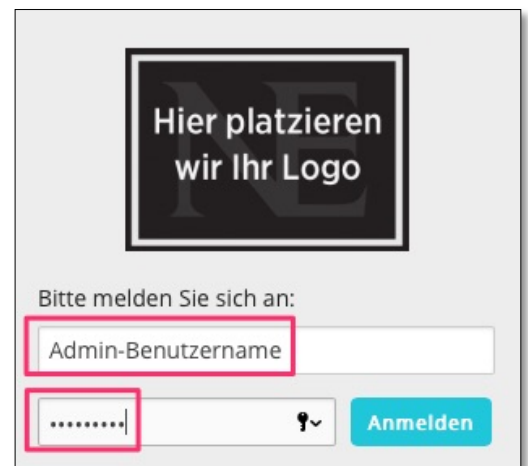

## 2. Das BROCKHAUS Suchfeld-Widget

Sie möchten ein BROCKHAUS Suchfeld auf der Website Ihrer Institution integrieren? Nichts einfacher als das.

Codebeispiele finden Sie unter:

<http://www.brockhaus.de/widgets>

## 3. Verwaltung Ihres Institutions-Benutzerkonto

In Ihrem Institutions-Administratorkonto können Sie die wichtigsten Einstellungen Ihres BROCKHAUS Serviceportals selbst vornehmen:

- Logo ändern
- Begrüßungstext der Authentifizierungsseite ändern
- Institutions-Administrator Passwort ändern
- Kontaktdaten verwalten

### 3.1. Ihr Administrator-Zugang

Zugang zu Ihrem Institutions-Benutzerkonto erhalten

Sie unter:

[http://\\*.brockhaus.de/user](http://*.brockhaus.de/user)