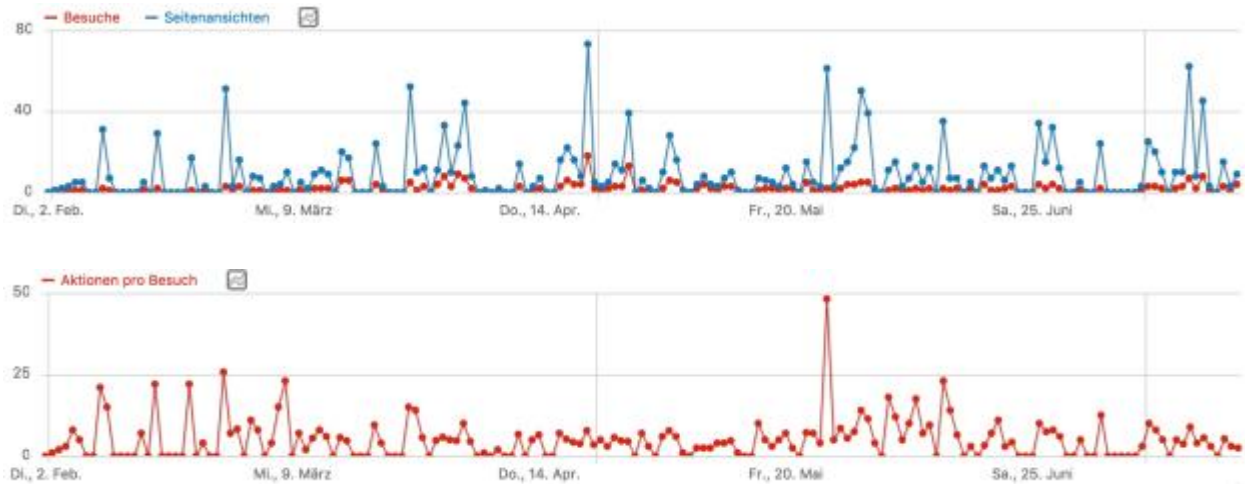

## BROCKHAUS Nutzungsstatistik

Institution      Universität Regensburg  
Zeitraum        2. Februar 2016 bis 25. Juli 2016

Besuche	Seitenansichten	Seiten/Besuch	Aktionen/Besuch*
315	1631	5,18	7,3

\* Seitenansichten, Downloads, ausgehende Verweise und interne Suchen pro Besuch

## BROCKHAUS Nutzungsstatistik

Institution      Universität Regensburg  
 Zeitraum        26. Juli 2016 bis 31. Dezember 2016

Besuche	Seitenansichten	Seiten/Besuch	Aktionen/Besuch*
160	725	4,53	7,8

\* Seitenansichten, Downloads, ausgehende Verweise und interne Suchen pro Besuch