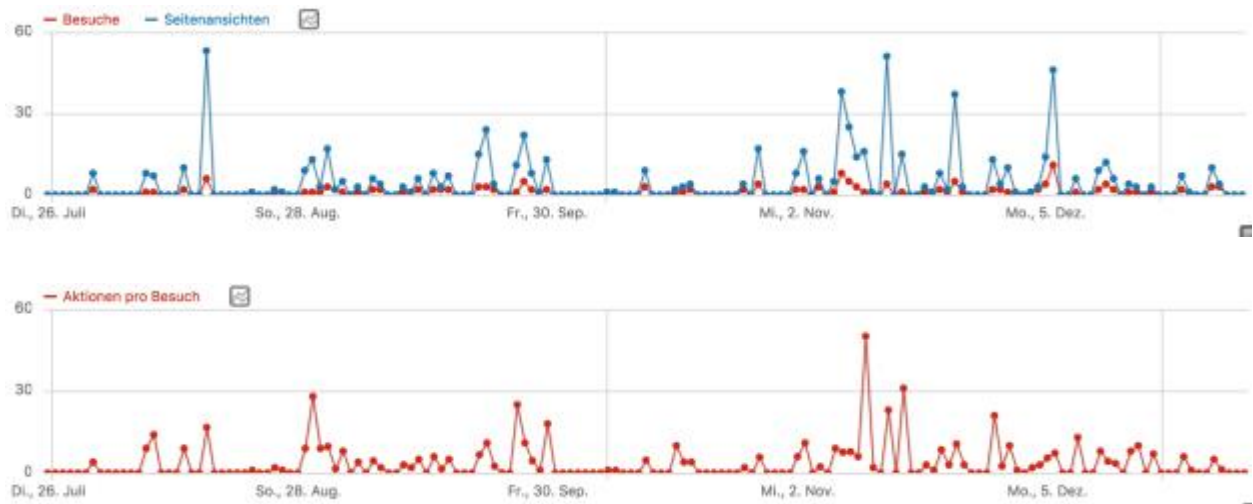

## BROCKHAUS Nutzungsstatistik

Institution      Universität Regensburg  
Zeitraum        2. Februar 2016 bis 25. Juli 2016

Besuche	Seitenansichten	Seiten/Besuch	Aktionen/Besuch*
315	1631	5,18	7,3

\* Seitenansichten, Downloads, ausgehende Verweise und interne Suchen pro Besuch

## BROCKHAUS Nutzungsstatistik

Institution      Universität Regensburg  
 Zeitraum        26. Juli 2016 bis 31. Dezember 2016

Besuche	Seitenansichten	Seiten/Besuch	Aktionen/Besuch*
160	725	4,53	7,8

\* Seitenansichten, Downloads, ausgehende Verweise und interne Suchen pro Besuch