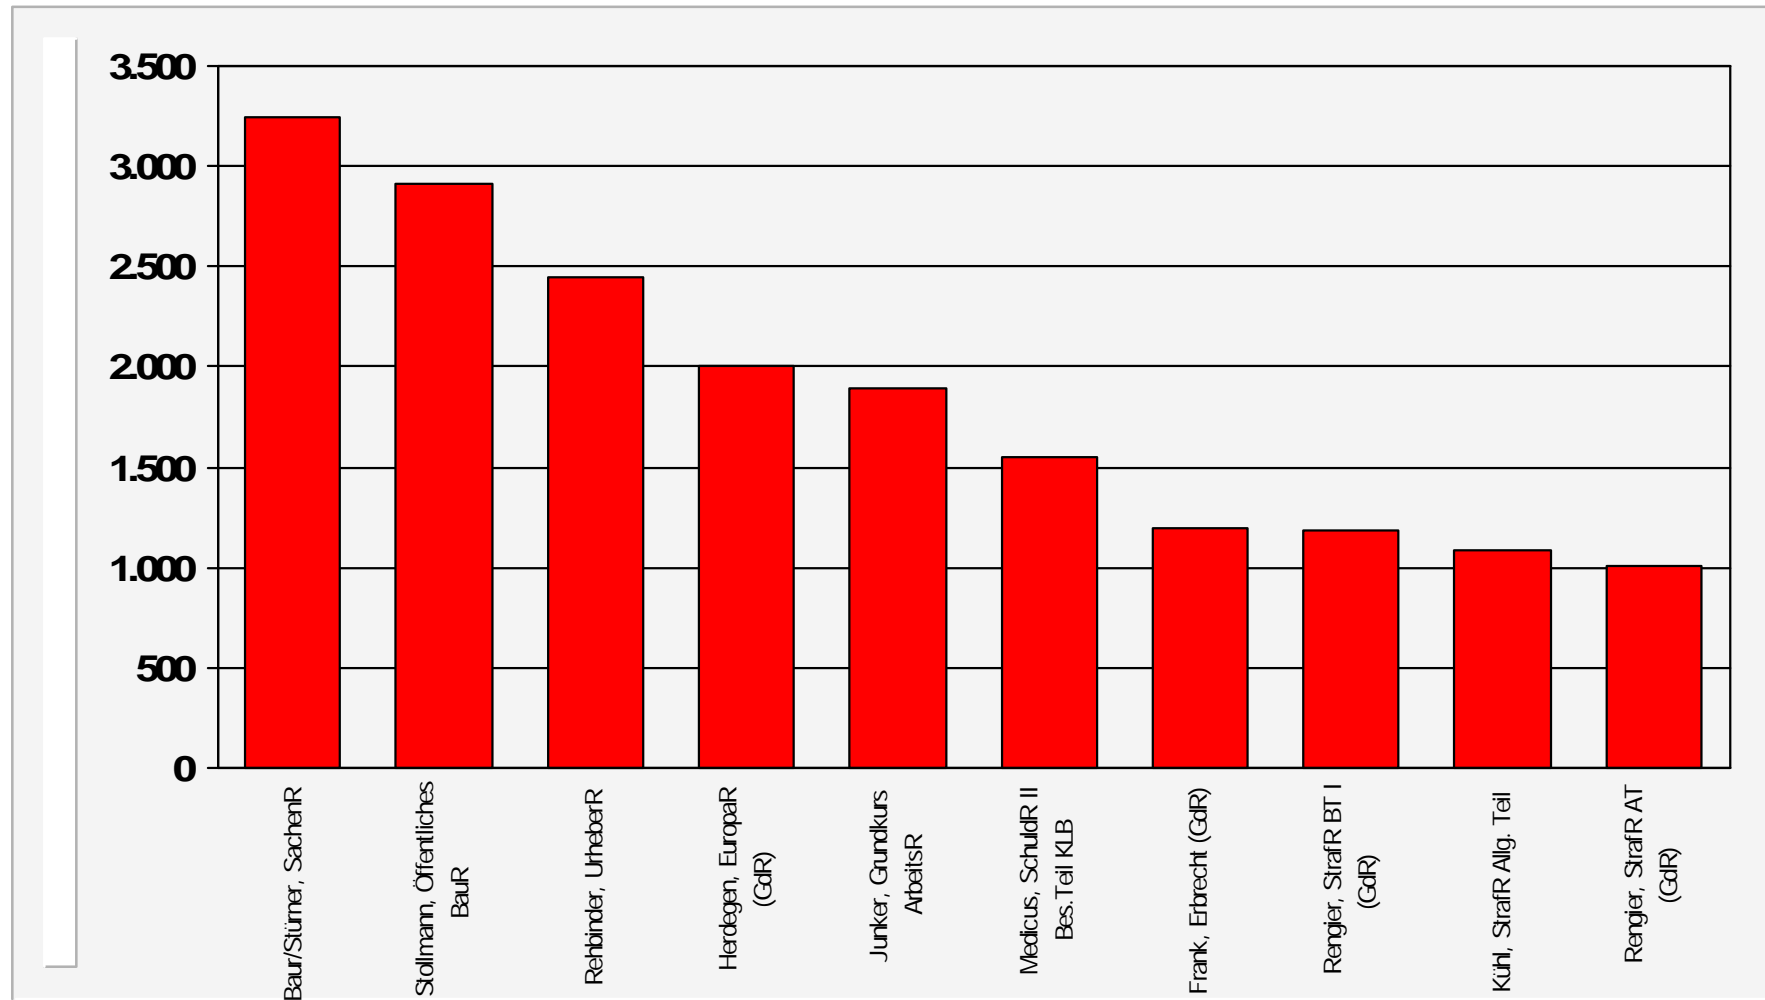

Nutzungsanalyse

Universität Regensburg

07. Mai 2012

Dokumentabrufe insgesamt

Publikationen mit mehr als 1000 Abrufen

Nutzungsintensität

Zusammenfassung

**I Insgesamt 32.018 (Vorjahr: 31.904)
Dokumentabrufe**