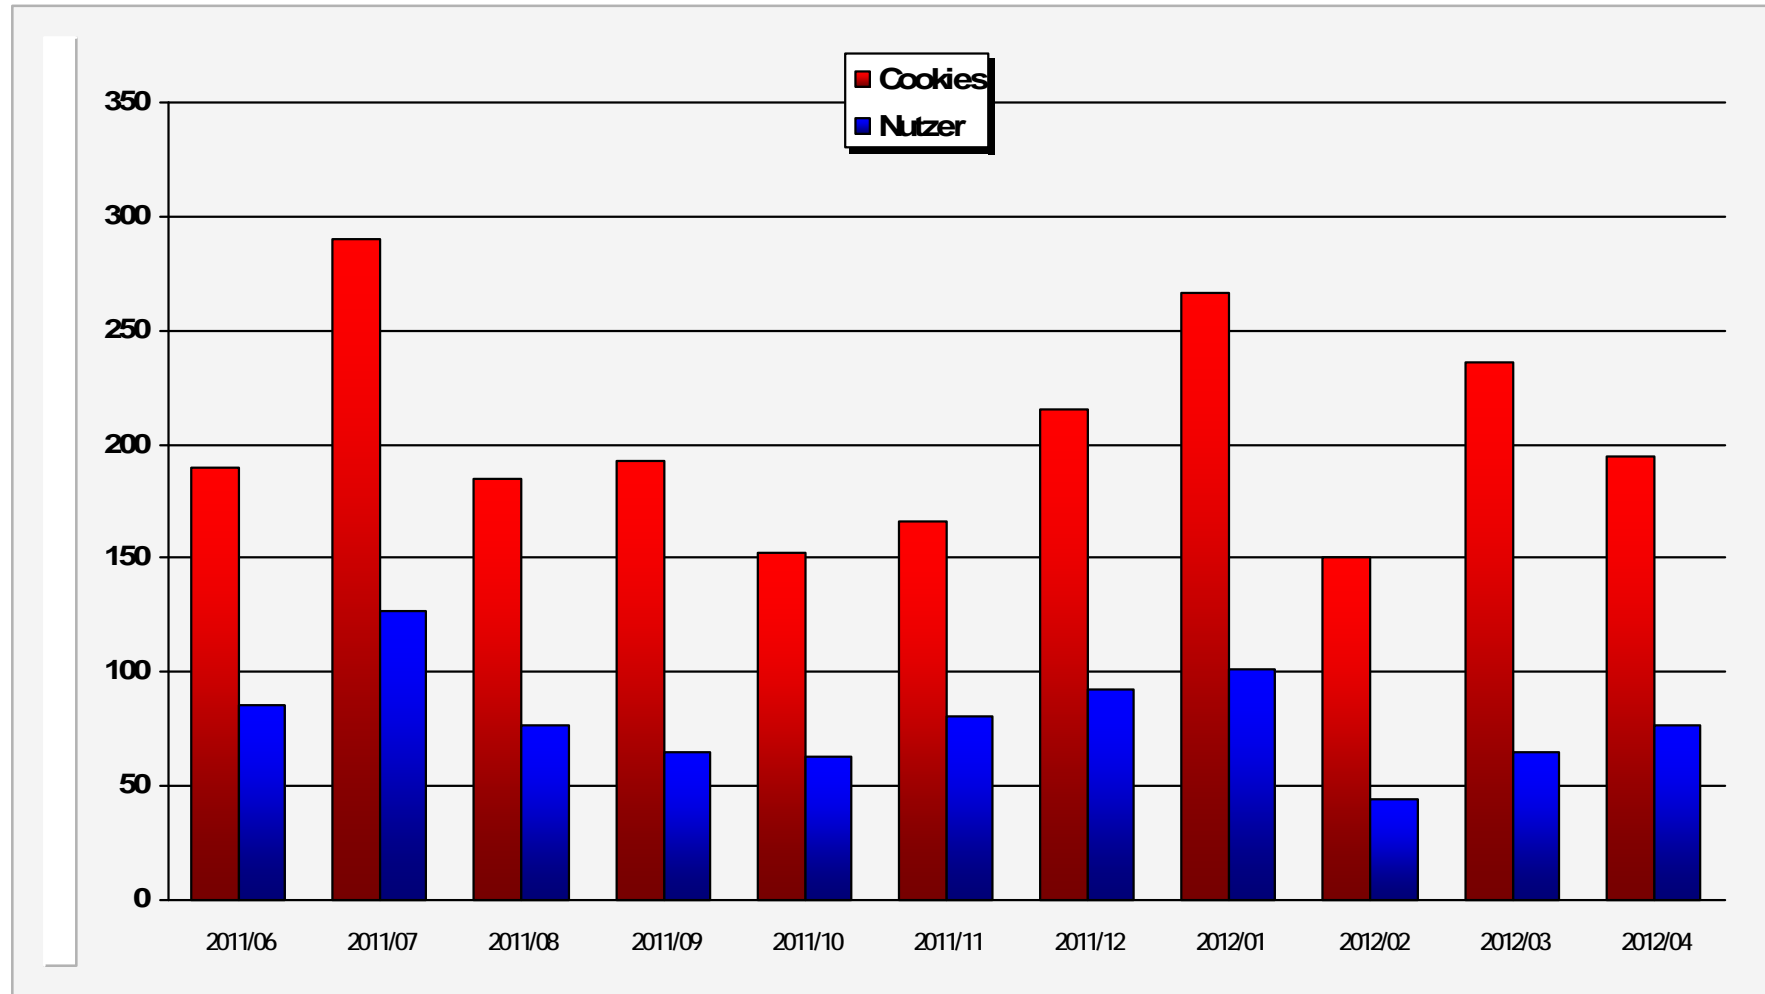

Nutzungsanalyse

Universität Regensburg

07. Mai 2012

Dokumentabrufe insgesamt

Publikationen mit mehr als 1000 Abrufen

Nutzungsintensität

Zusammenfassung

**I Insgesamt 32.018 (Vorjahr: 31.904)
Dokumentabrufe**