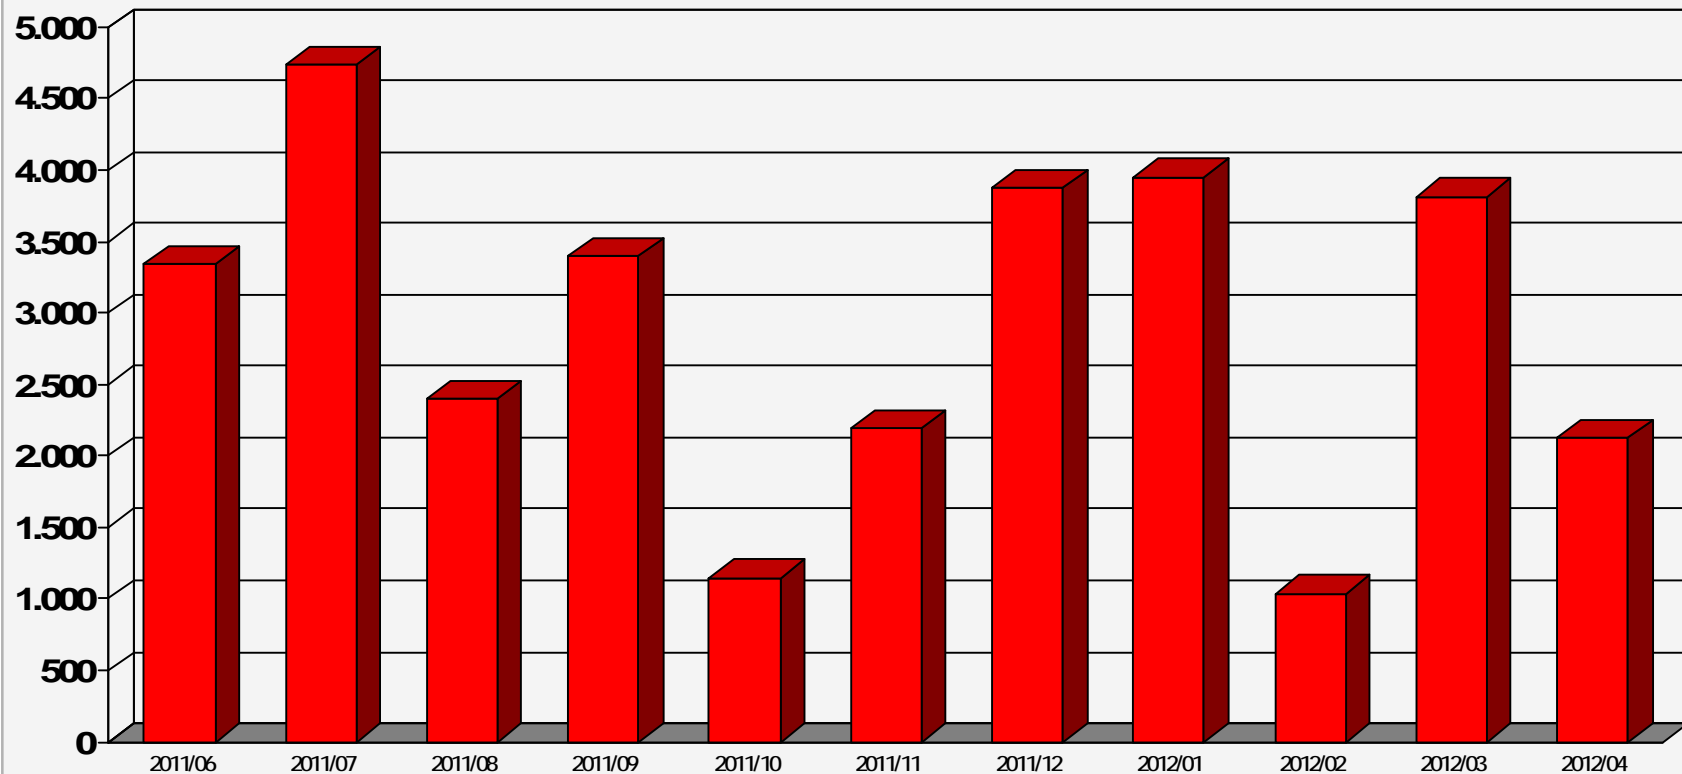

Nutzungsanalyse

Universität Regensburg

07. Mai 2012

Dokumentabrufe insgesamt

Publikationen mit mehr als 1000 Abrufen

Nutzungsintensität

Zusammenfassung

**I Insgesamt 32.018 (Vorjahr: 31.904)
Dokumentabrufe**