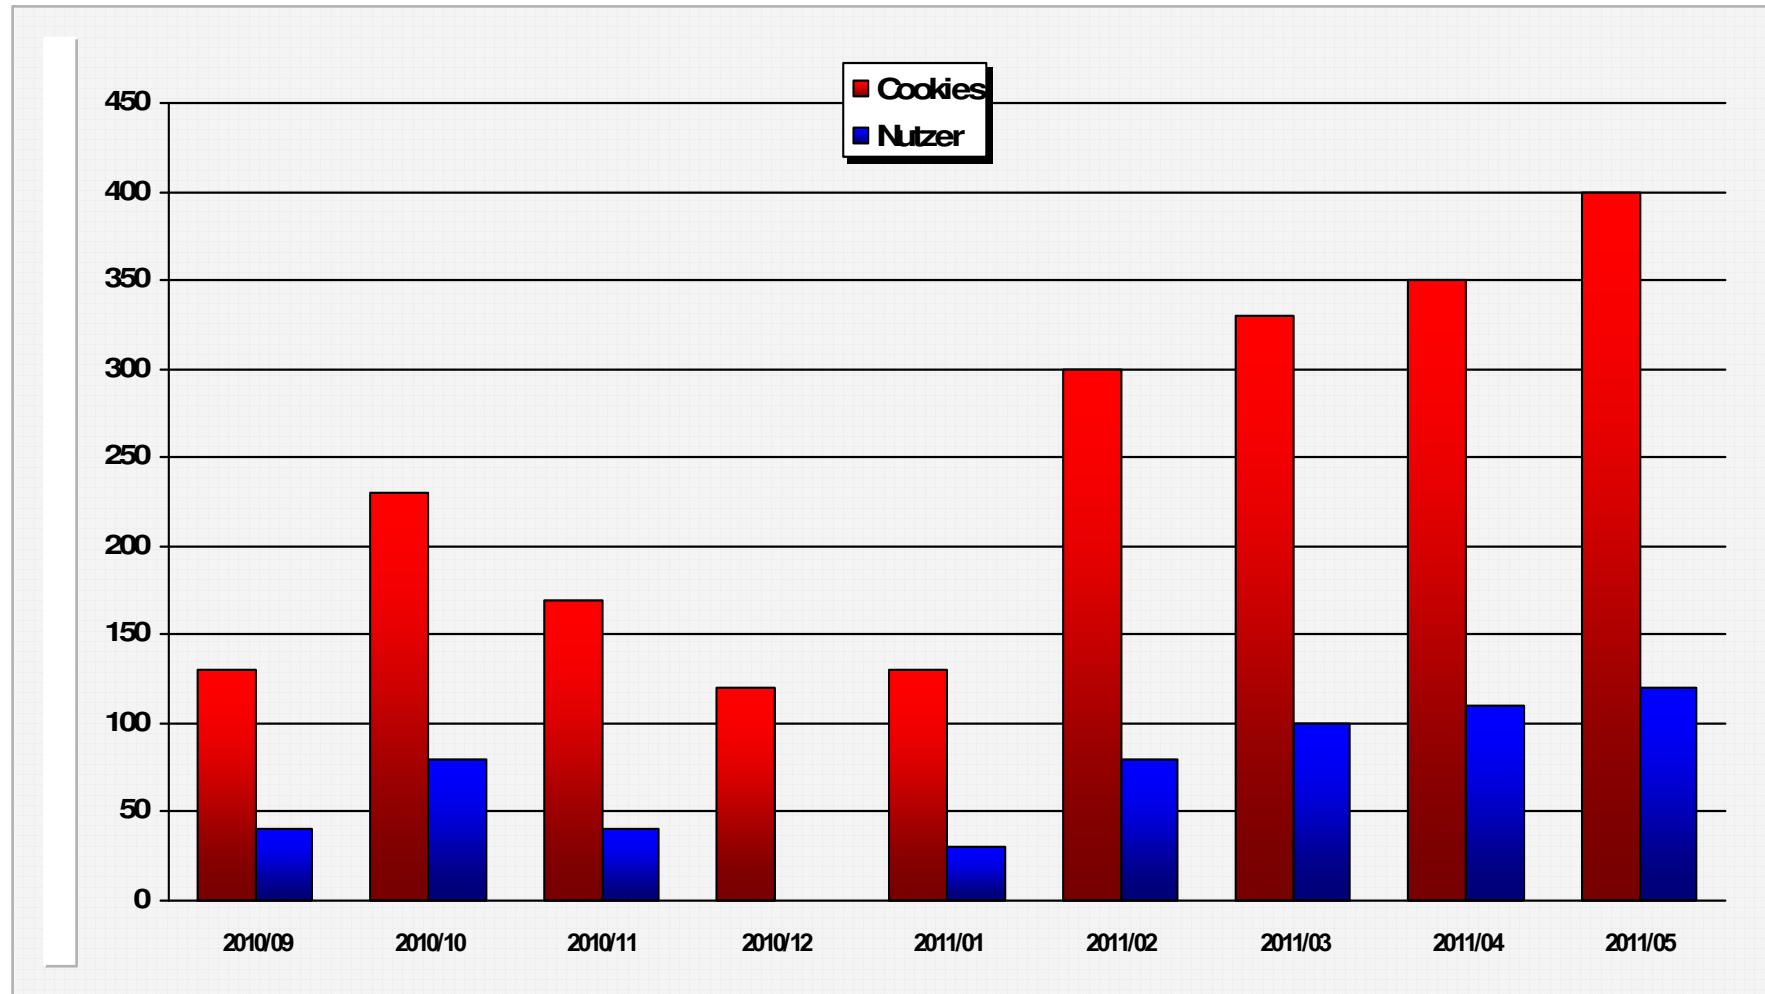

Nutzungsintensität