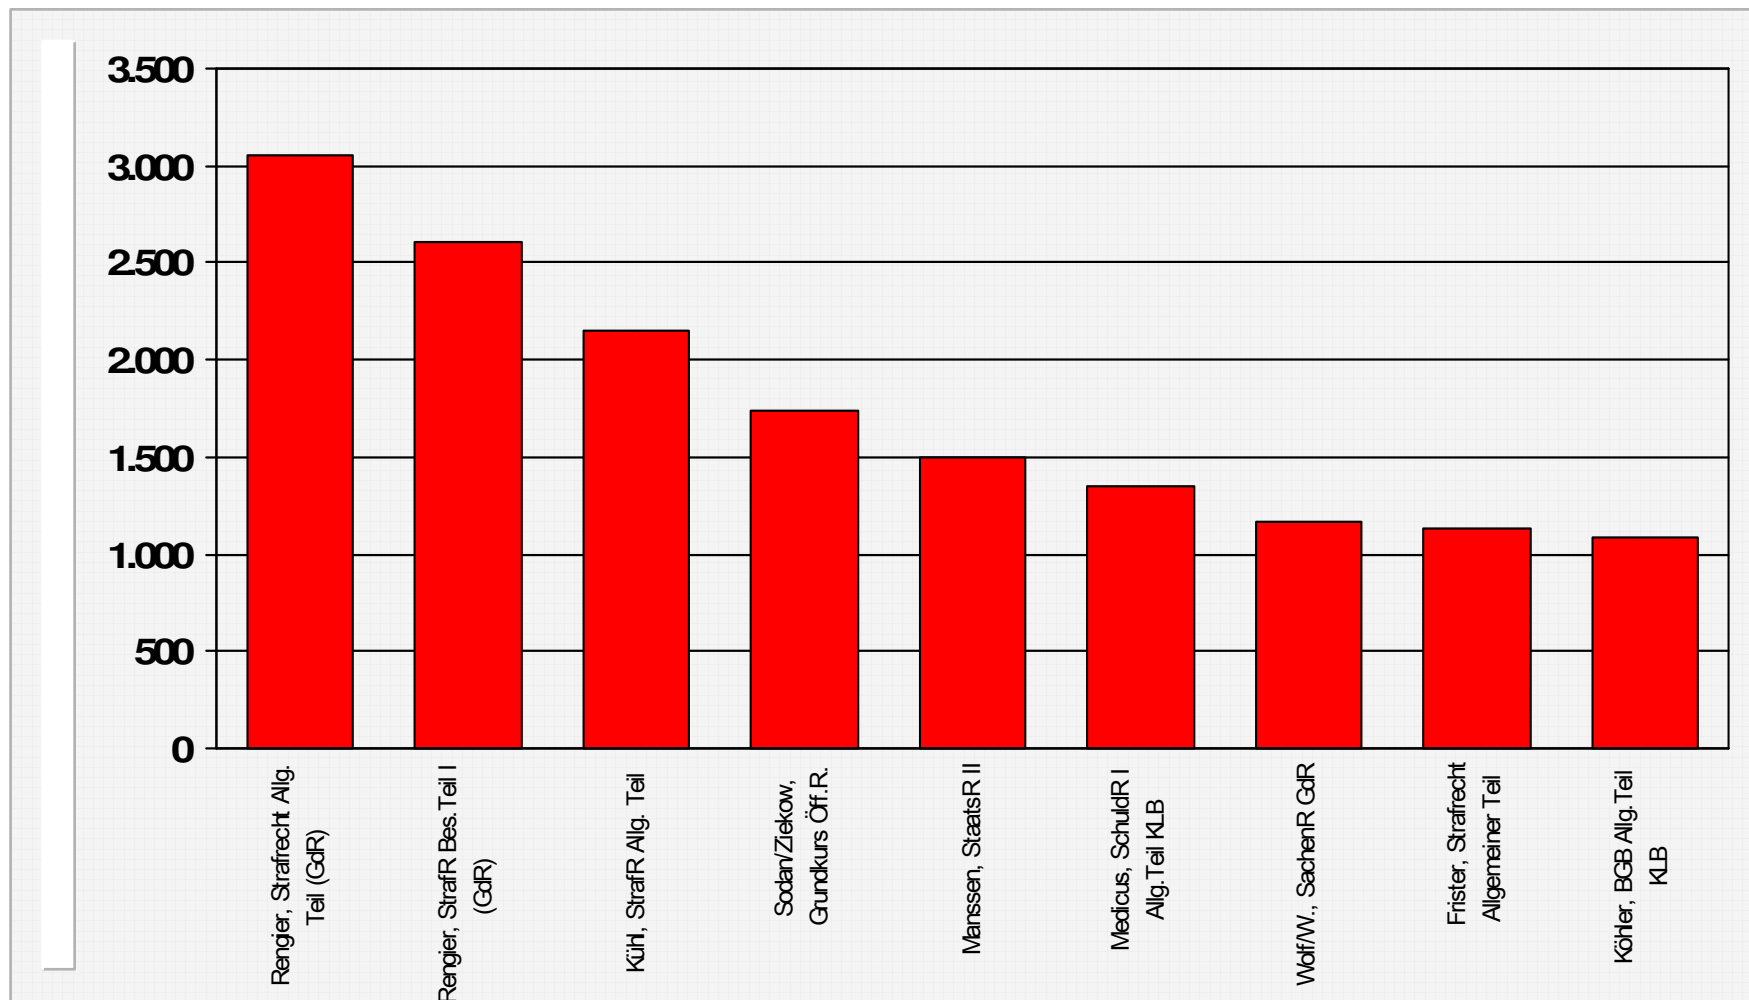

# **Nutzungsanalyse**

**Universität Regensburg**

10. Juni 2011

## Dokumentabrufe insgesamt

## Publikationen mit mehr als 1000 Abrufen