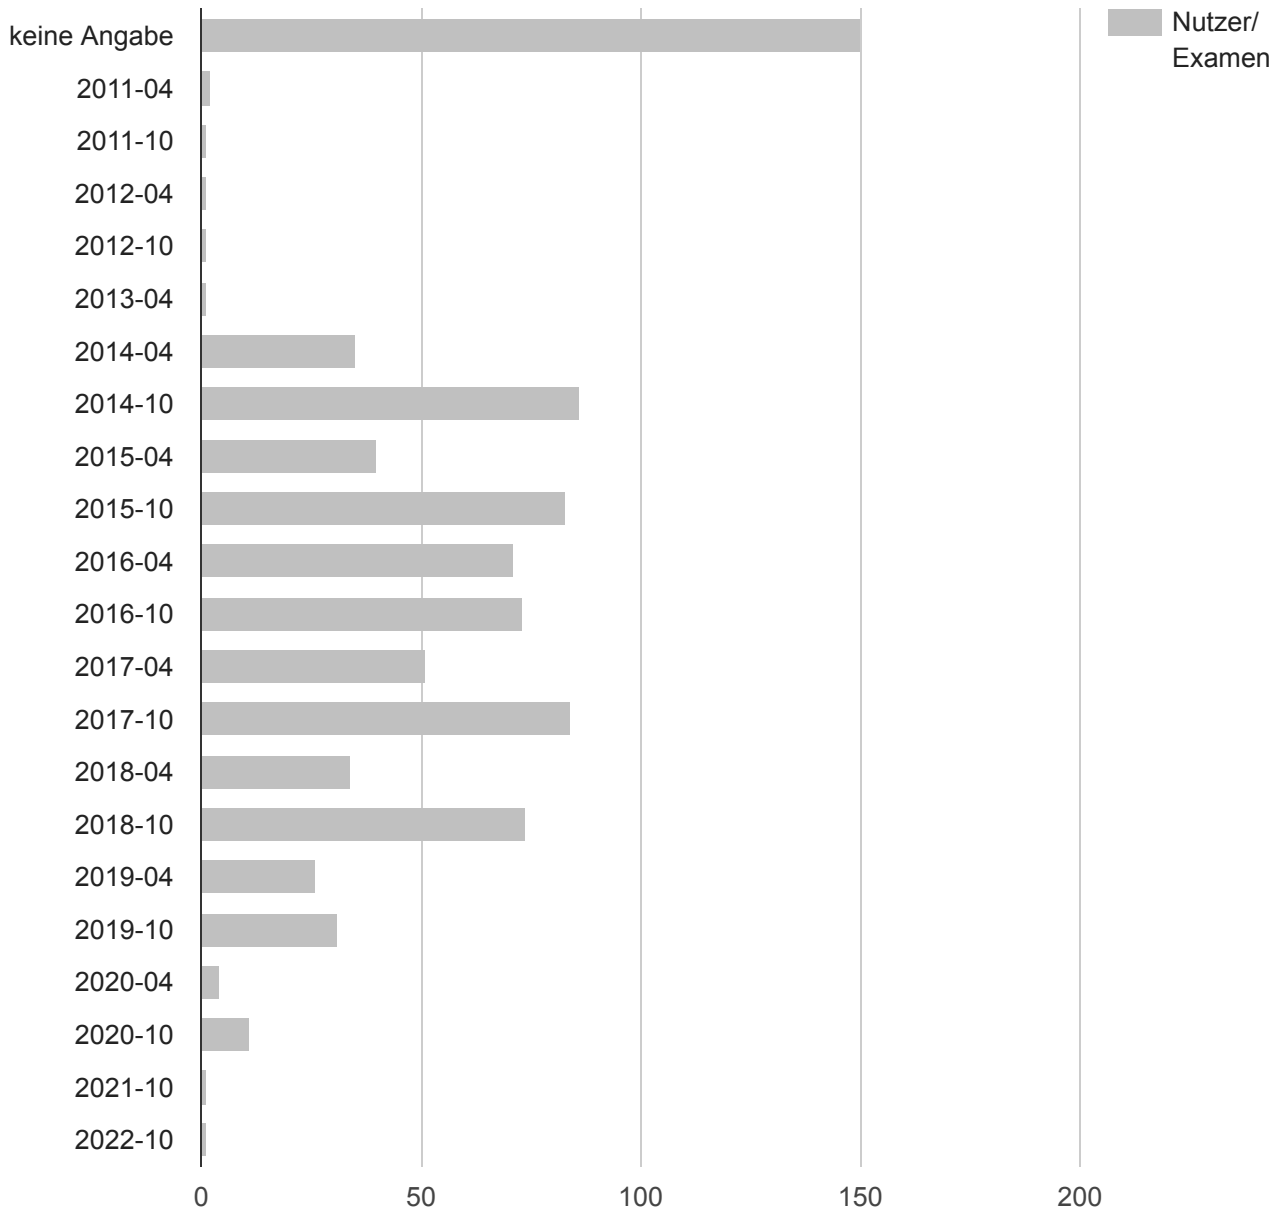

# Campuslizenz Uni Regensburg

---

Number of active campus-license users: **863**

Usage statistics: **15.12.14 - 31.05.16**

Nutzer-Examensjahrgang-Verteilung (nach eigener Profilangabe)

**Campus-Lizenz-Nutzer (Gesamt bzw. kummuliert)**