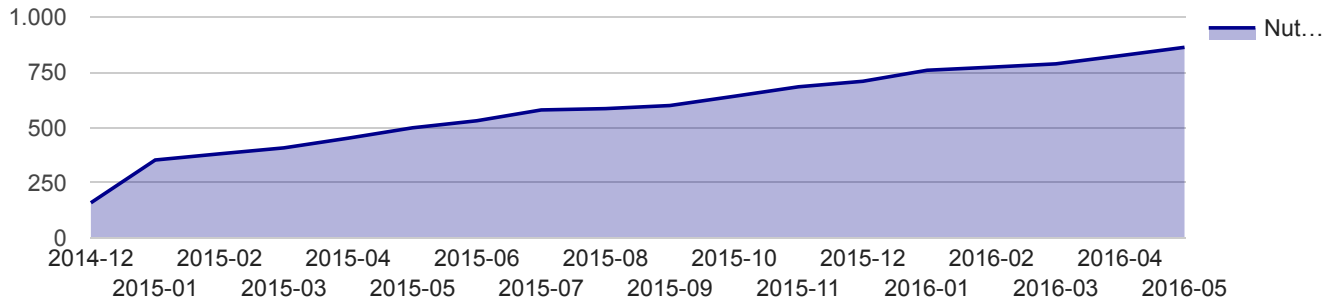

# Campuslizenz Uni Regensburg

---

Number of active campus-license users: **863**

Usage statistics: **15.12.14 - 31.05.16**

Nutzer-Examensjahrgang-Verteilung (nach eigener Profilangabe)

**Campus-Lizenz-Nutzer (Gesamt bzw. kummuliert)**

**Campus-Lizenz-Nutzer (Neu-Registrierungen)**

**Neue Sitzungen je Monat**

**Fragen gekreuzt je Monat**

**Lernkartenaufrufe je Monat**