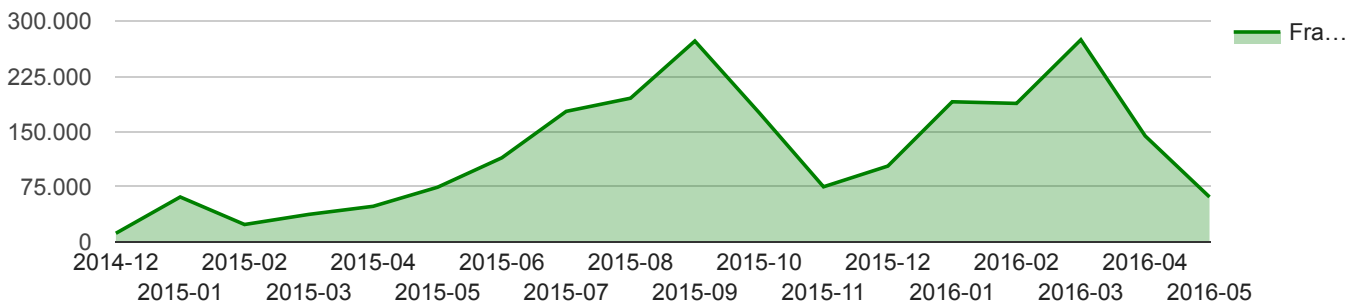

# Campuslizenz Uni Regensburg

---

Number of active campus-license users: **863**

Usage statistics: **15.12.14 - 31.05.16**

Nutzer-Examensjahrgang-Verteilung (nach eigener Profilangabe)

**Campus-Lizenz-Nutzer (Gesamt bzw. kummuliert)**

**Campus-Lizenz-Nutzer (Neu-Registrierungen)**

**Neue Sitzungen je Monat**

**Fragen gekreuzt je Monat**

**Lernkartenaufrufe je Monat**