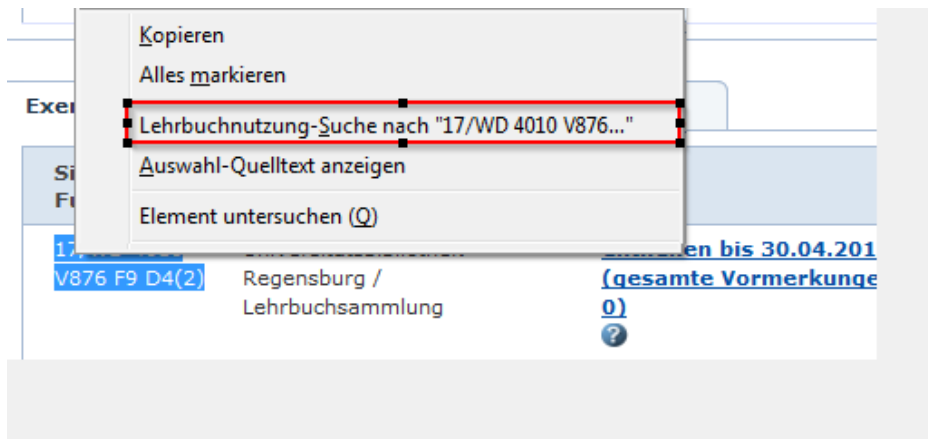

- Nutzung des Search-Plugins (Bsp.: Signatur aus dem OPAC)

Im OPAC Signatur markieren, Rechtsklick: