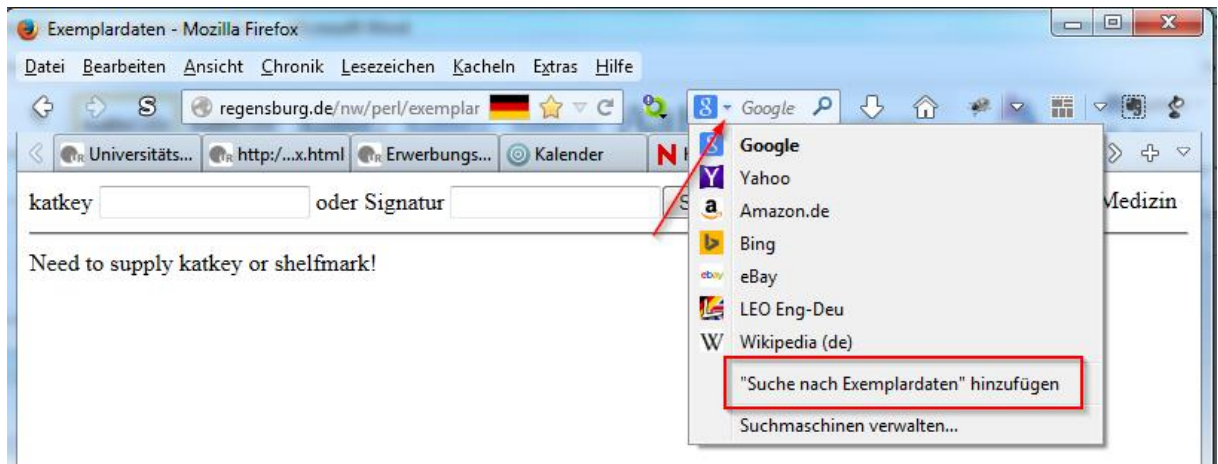

Exemplardaten eines Titels aus dem Lokalsystem

(<http://rzblx2.uni-regensburg.de/nw/perl/exemplare.pl>)