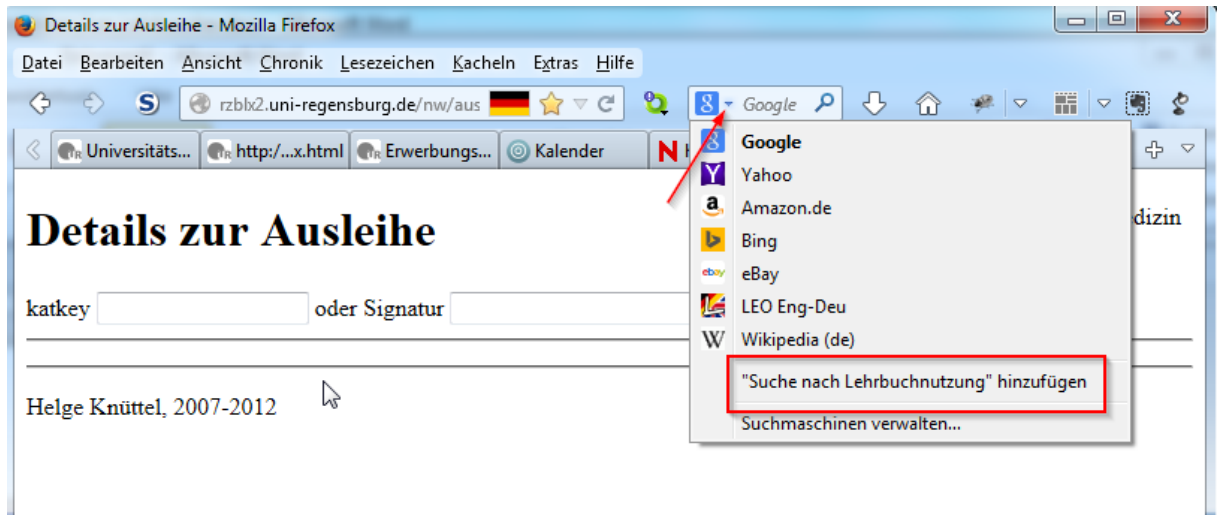

Screenshots zu den Firefox-SearchPlugins:

- Hinzufügen des SearchPlugins

Detaillierte Ausleihstatistik eines Lehrbuchtitels

(<http://rzblx2.uni-regensburg.de/nw/ausleihen/details.php>)

Exemplardaten eines Titels aus dem Lokalsystem